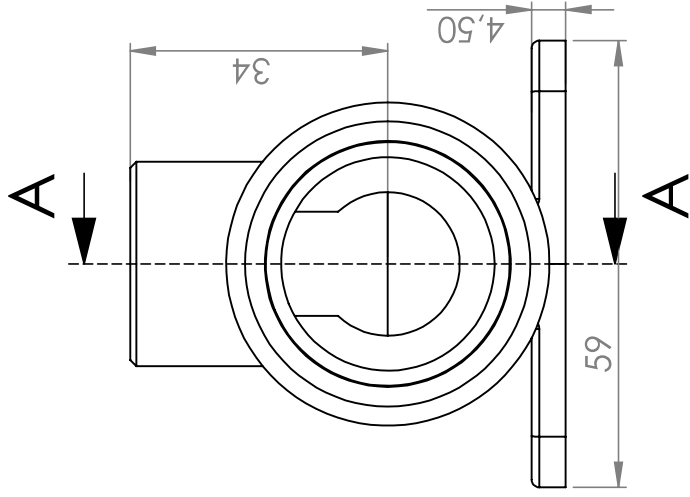

Merika® Hanakulma 1/2" x 32
Merika nro 6111

15.02.2021/ PJK
VER 1.2

SECTION A-A
SCALE 1 : 1