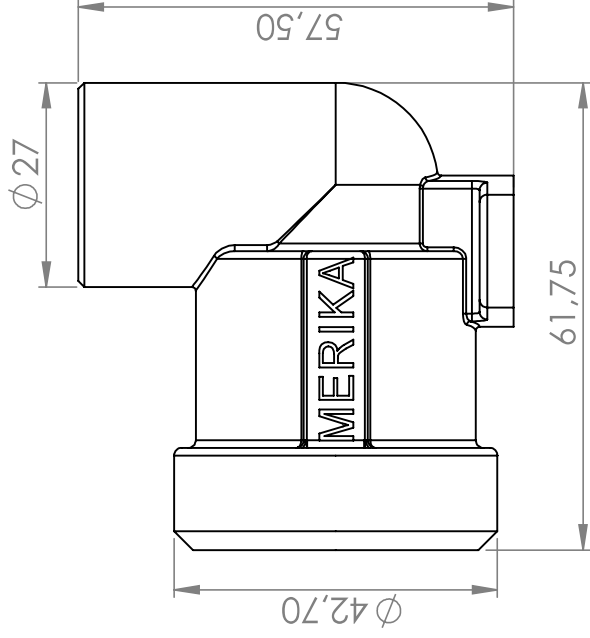

Merika® Hanakulma 1/2" x 32
Merika nro 6111

15.02.2021/ PJK
VER 1.2

SECTION A-A
SCALE 1 : 1